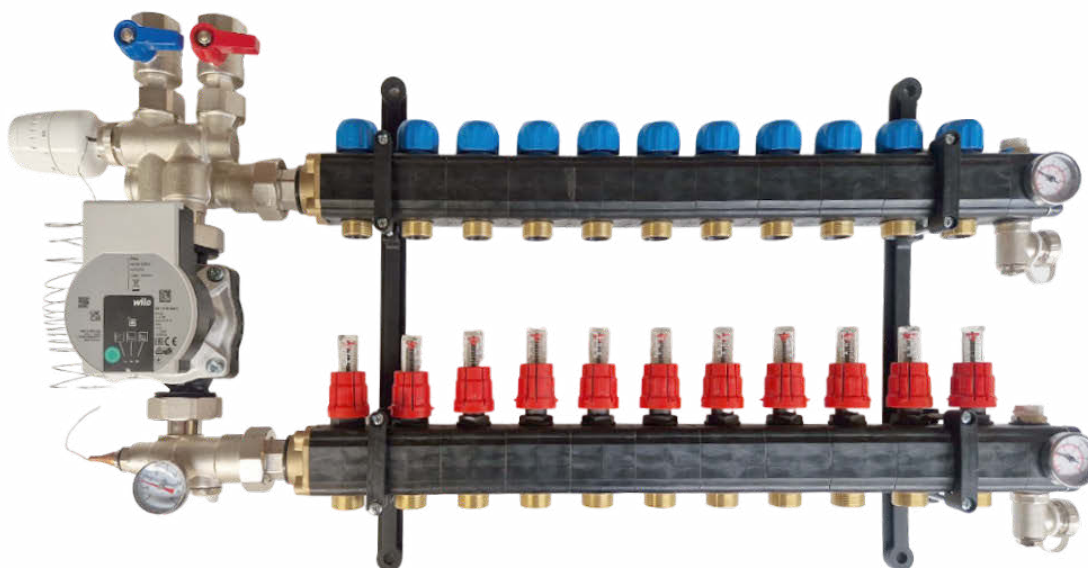

## Mijbra Kunststof PRO PLUS met pomp

\* boven aansluiting

- Kunststof verdeler opgebouwd uit isolerende elementen
- Leverbaar van 1 t/m 12 groepen
- Groepenkranen dubbel instelbaar
- Groepenkranen M30 x 1,5 dus geschikt voor de meeste zonemotoren
- Temperatuur-mano-meter op aanvoer
- Voorzien van vul/aftap kraan
- Voorzien van thermostaatknop met dompelvoeler in de aanvoer
- Voorzien van kogelkraan in retour
- Ophangset
- Taconova flowmeters 1-5 ltr per groep
- standaard aansluiting rechtsboven
- eenvoudig om te bouwen tot verdeler voor een warmtepomp

Breedtes:

|   |        |   |        |    |        |
|---|--------|---|--------|----|--------|
| 1 | 330 mm | 5 | 570 mm | 9  | 810 mm |
| 2 | 390 mm | 6 | 630 mm | 10 | 870 mm |
| 3 | 450 mm | 7 | 690 mm | 11 | 930 mm |
| 4 | 510 mm | 8 | 750 mm | 12 | 990 mm |