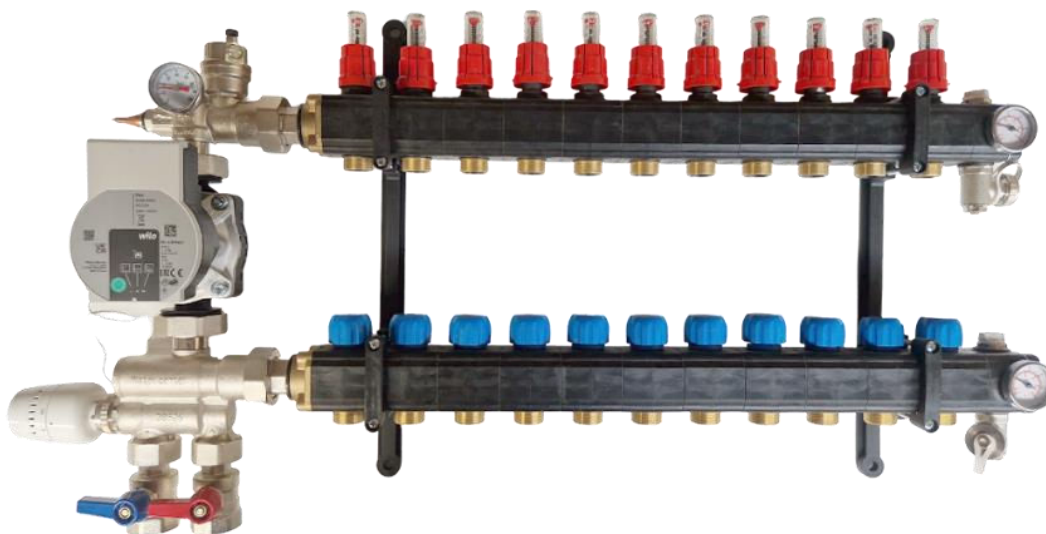

## Mijbra Kunststof PRO PLUS met pomp

\* onder aansluiting

- Kunststof verdeler opgebouwd uit isolerende elementen
- Leverbaar van 1 t/m 12 groepen
- Groepenkranen dubbel instelbaar
- Groepenkranen M30 x 1,5 dus geschikt voor de meeste zonemotoren
- Temperatuur-mano-meter op aanvoer
- Voorzien van vul/aftap kraan
- Voorzien van thermostaatknop met dompelvoeler in de aanvoer
- Voorzien van kogelkraan in retour
- Ophangset
- Taconova flowmeters 1-5 ltr per groep
- standaard aansluiting linksonder
- eenvoudig om te bouwen tot verdeler voor een warmtepomp

Breedtes:

1	330 mm	5	570 mm	9	810 mm
2	390 mm	6	630 mm	10	870 mm
3	450 mm	7	690 mm	11	930 mm
4	510 mm	8	750 mm	12	990 mm